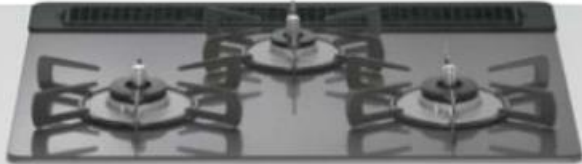

# 大感謝セール

「最新コンロで快適生活」

ビルトインコンロ リンナイ Lisse リッセ

見た目はもちろん、

使いやすさも

洗練されたデザイン

シモクラスタンド内  
展示品をぜひご覧ください

ガラスストップ

サテンシルバー

前面パネル

ステンレス

# 半額

2024年  
12月末日まで

ココットプレート(付属)

グリル調理をもっとおいしく、気軽に。ウェーブ形状の独自のプレートが肉や魚を焼いたときに油を落とし、ヘルシーに仕上げます。

「安全性から清掃性まで暮らしに寄り添うスマート設計」