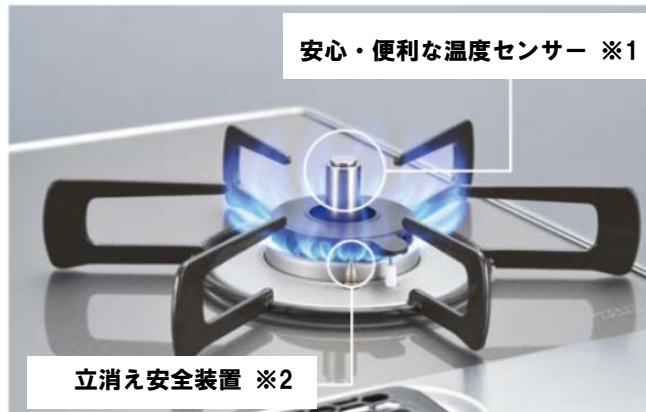

火をかけた
ままだったわ!

煮こぼれても、拭き取りやすい、

煮こぼれが
たまりにくい

傾斜設計

煮こぼれ
ガード設計

ワンピース